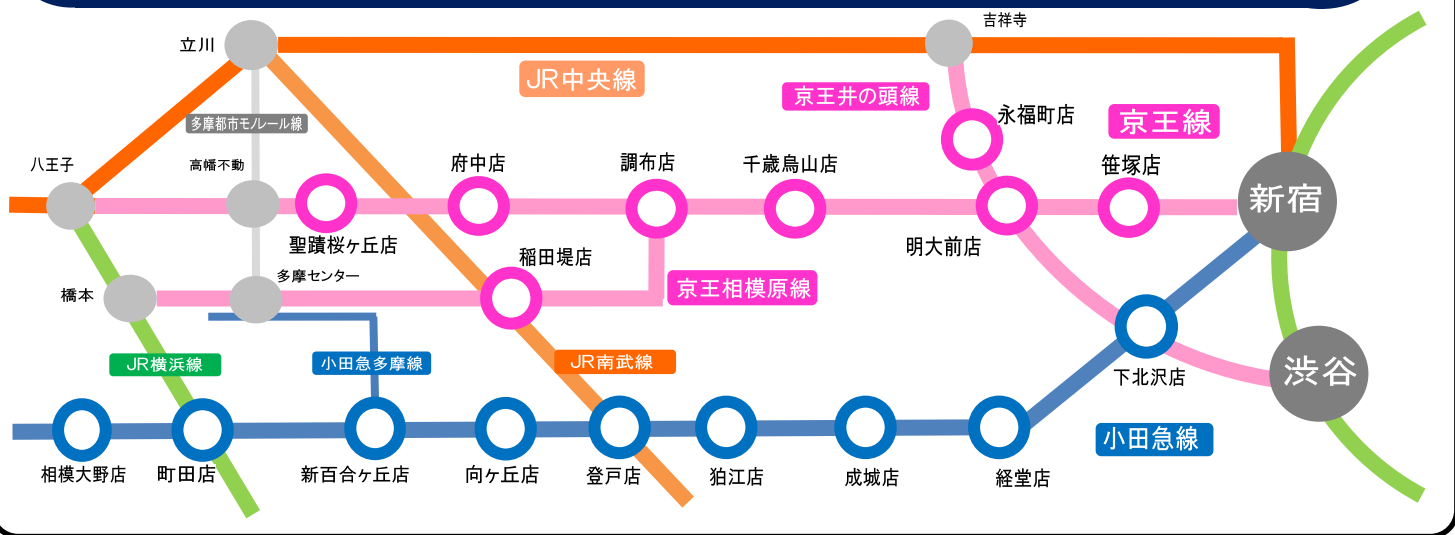

ポイントその②

東都の管理物件へ住み替えなら
お得なサービスがいっぱい♪♪

夜間緊急受付／健康相談サービス／家賃自動引き落としサービス／東都クラブオフ(会員優待サービス)など多数

※サービス内容は物件により異なります

ポイントその③

お住み替えのお手続きもスムーズ♪♪
引越し手配等もまとめて手続き可能です

※既に管理物件にお住まいのごお客様なら家賃支払いのお手続きも不要！！※銀行口座変更を除く

※解約手続きについてはご入居中の物件によって管理会社へ直接ご連絡頂く場合がございます

東都の営業店舗は裏面をご覧ください

株式会社 東都不動産

<http://www.tohto.ne.jp>

2014.11.30

お住み替えのお部屋探しは東都にお任せください！！

小田急線・京王線で17店舗のネットワークで地域密着営業中！！ 安心と快適な24時間管理物件が豊富

東都の管理物件では、入居時に起こる様々なトラブルに対応する為、24時間緊急受付サービスをはじめ、24時間メディカルサポート、鍵のトラブルサポートなどを提供しています。
また入居プランとして、敷金不要プランや連帯保証人不要といった様々なプランを提供しています。